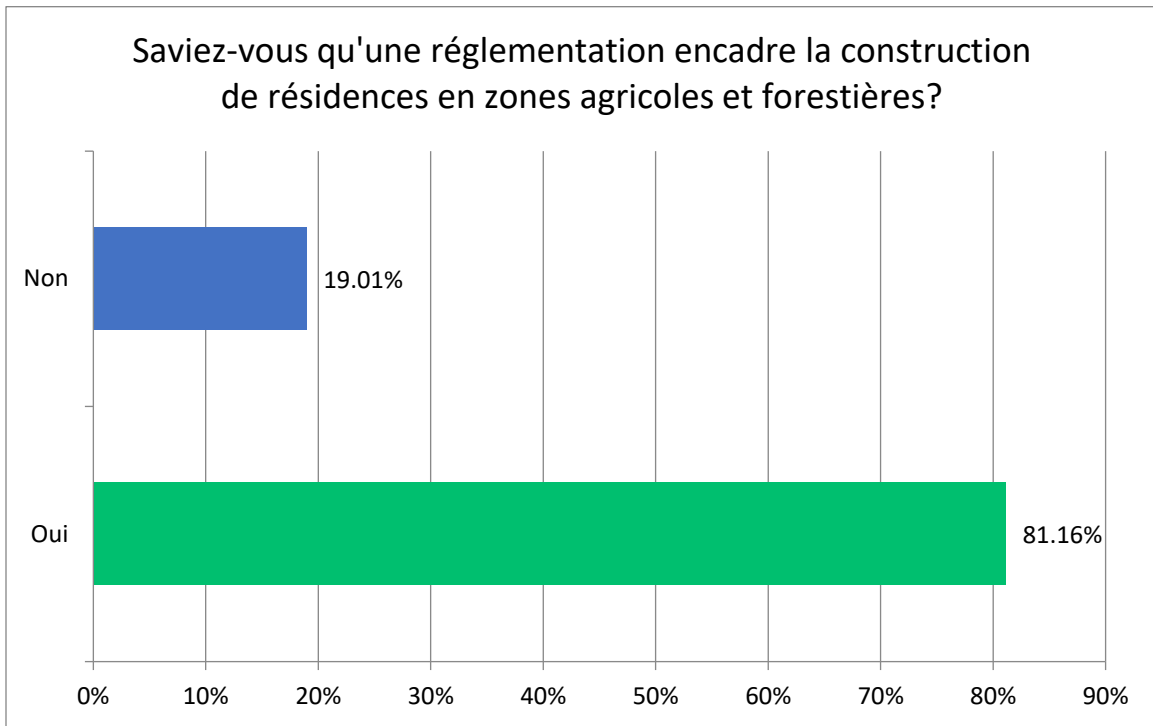

Question 14