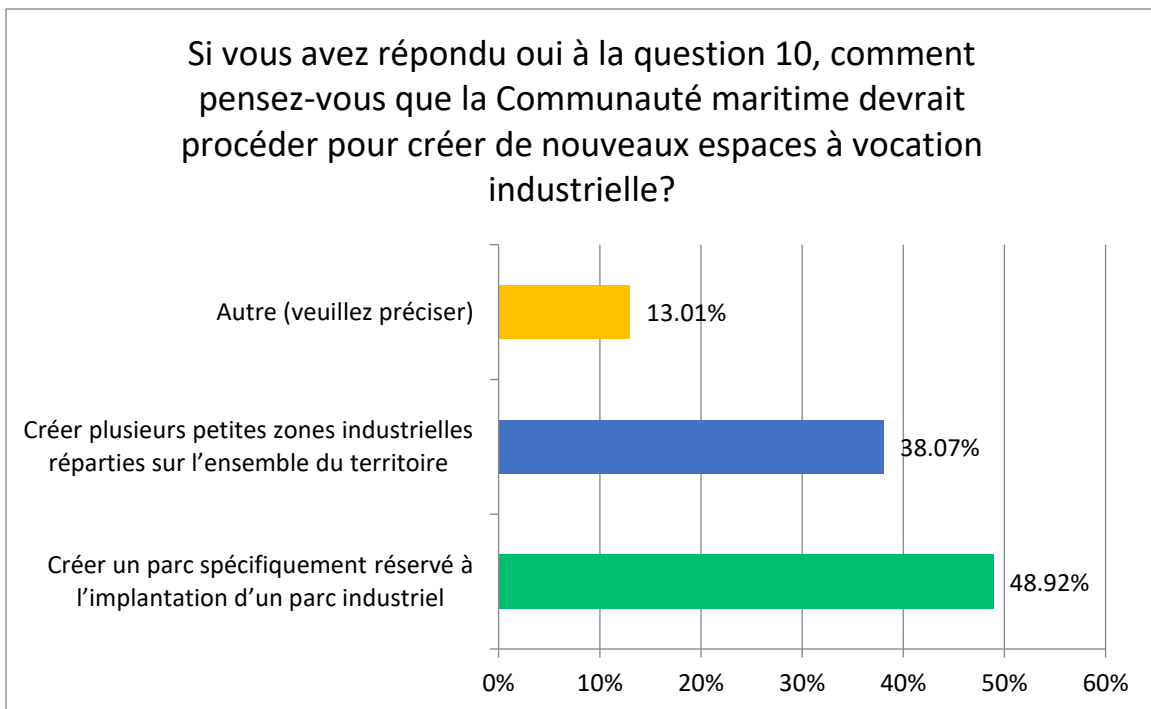

Question 11