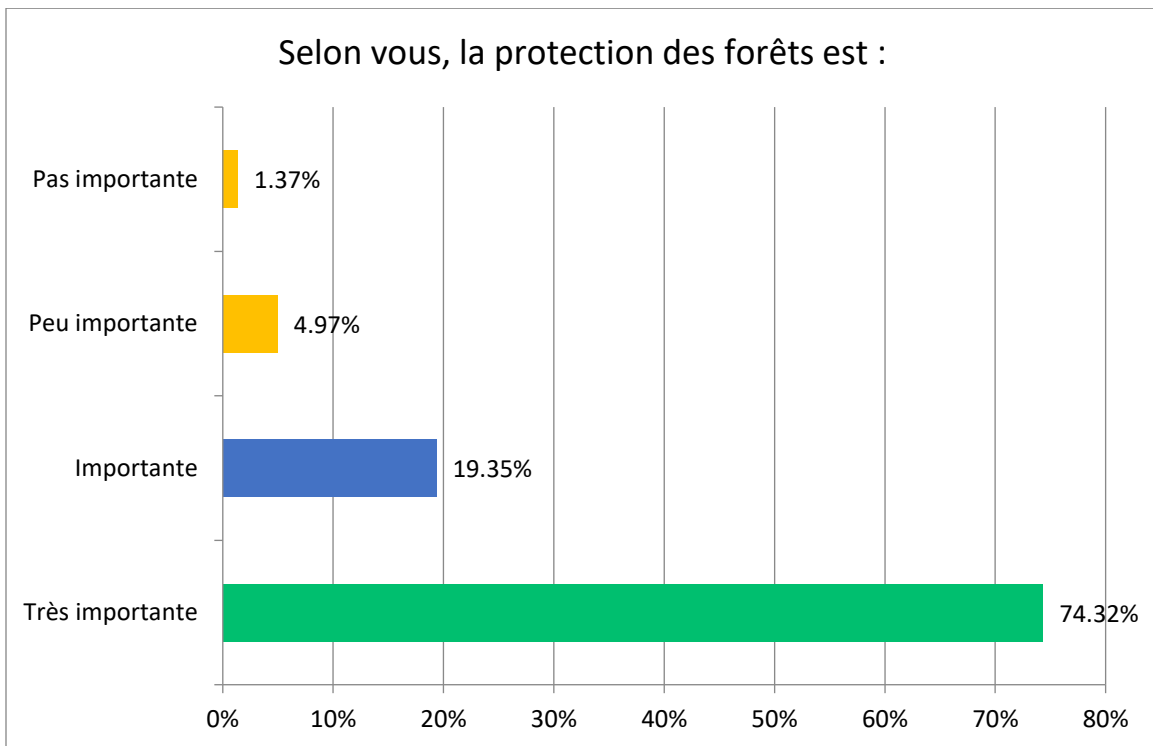

Question 13