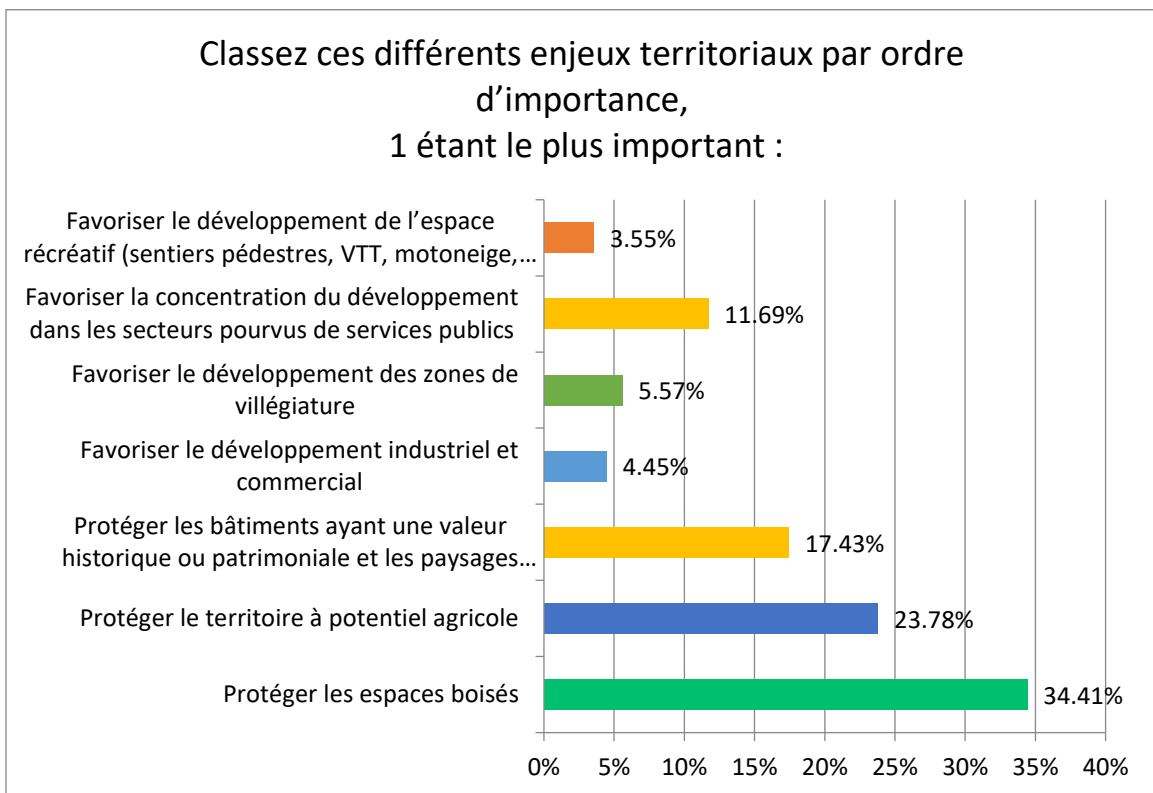

Les Îles-de-la-Madeleine
Communauté maritime

Compilation des résultats du sondage sur la révision du schéma d'aménagement

16 mars 2022

Nous vous présentons dans le présent document les résultats du sondage qui s'est tenu du 14 février au 14 mars 2022. Veuillez noter que les questions à développement ne sont pas dans les résultats puisque celles-ci comprenaient de nombreux commentaires. Toutefois, ceux-ci seront pris en considération dans l'exercice de la révision du schéma d'aménagement.

Question 1

Question 2

Question 3

Question 5

Question 7

Question 8

Question 10

Question 11