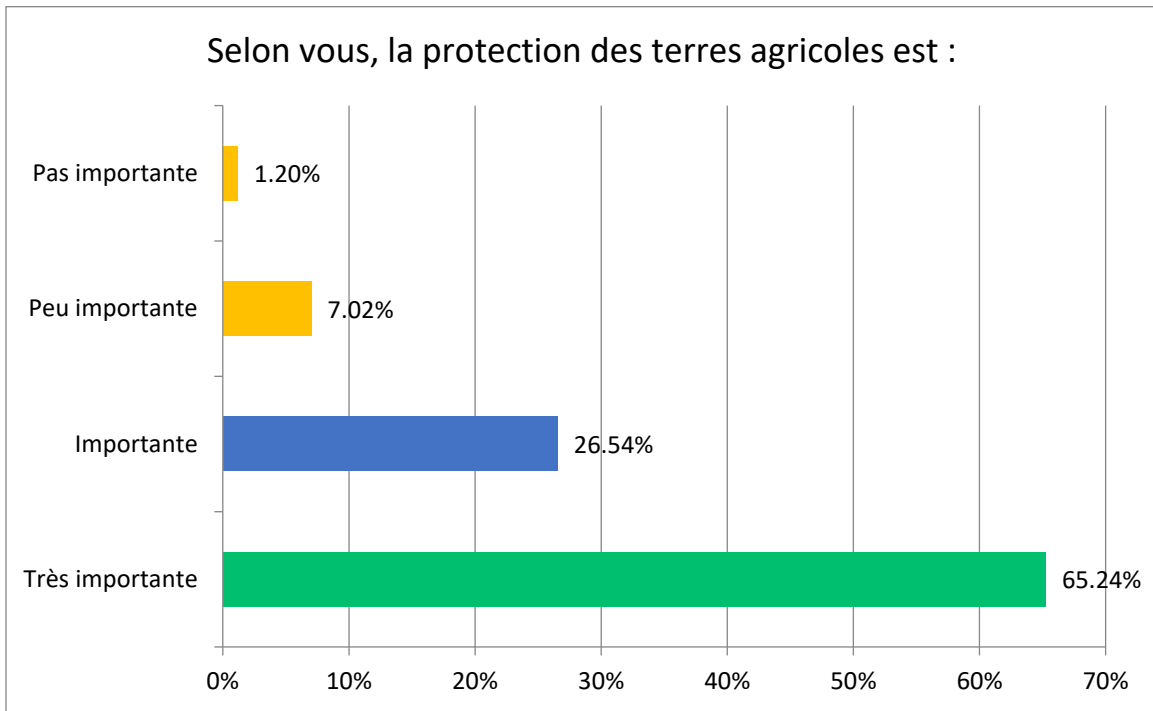

Question 12