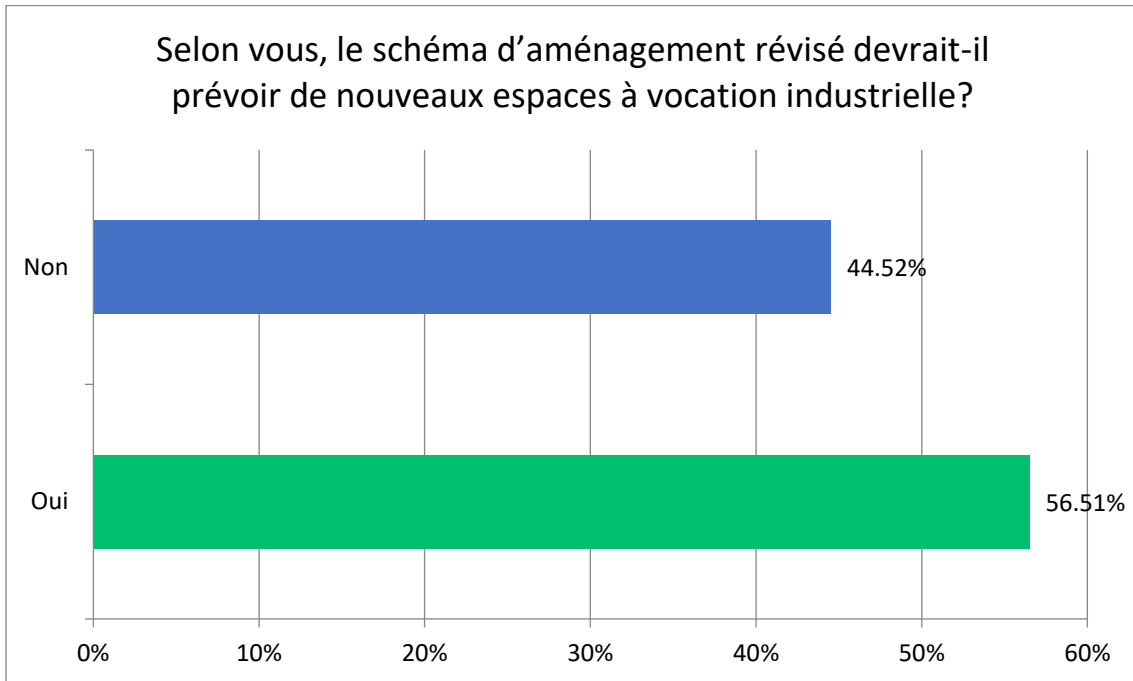

Question 10