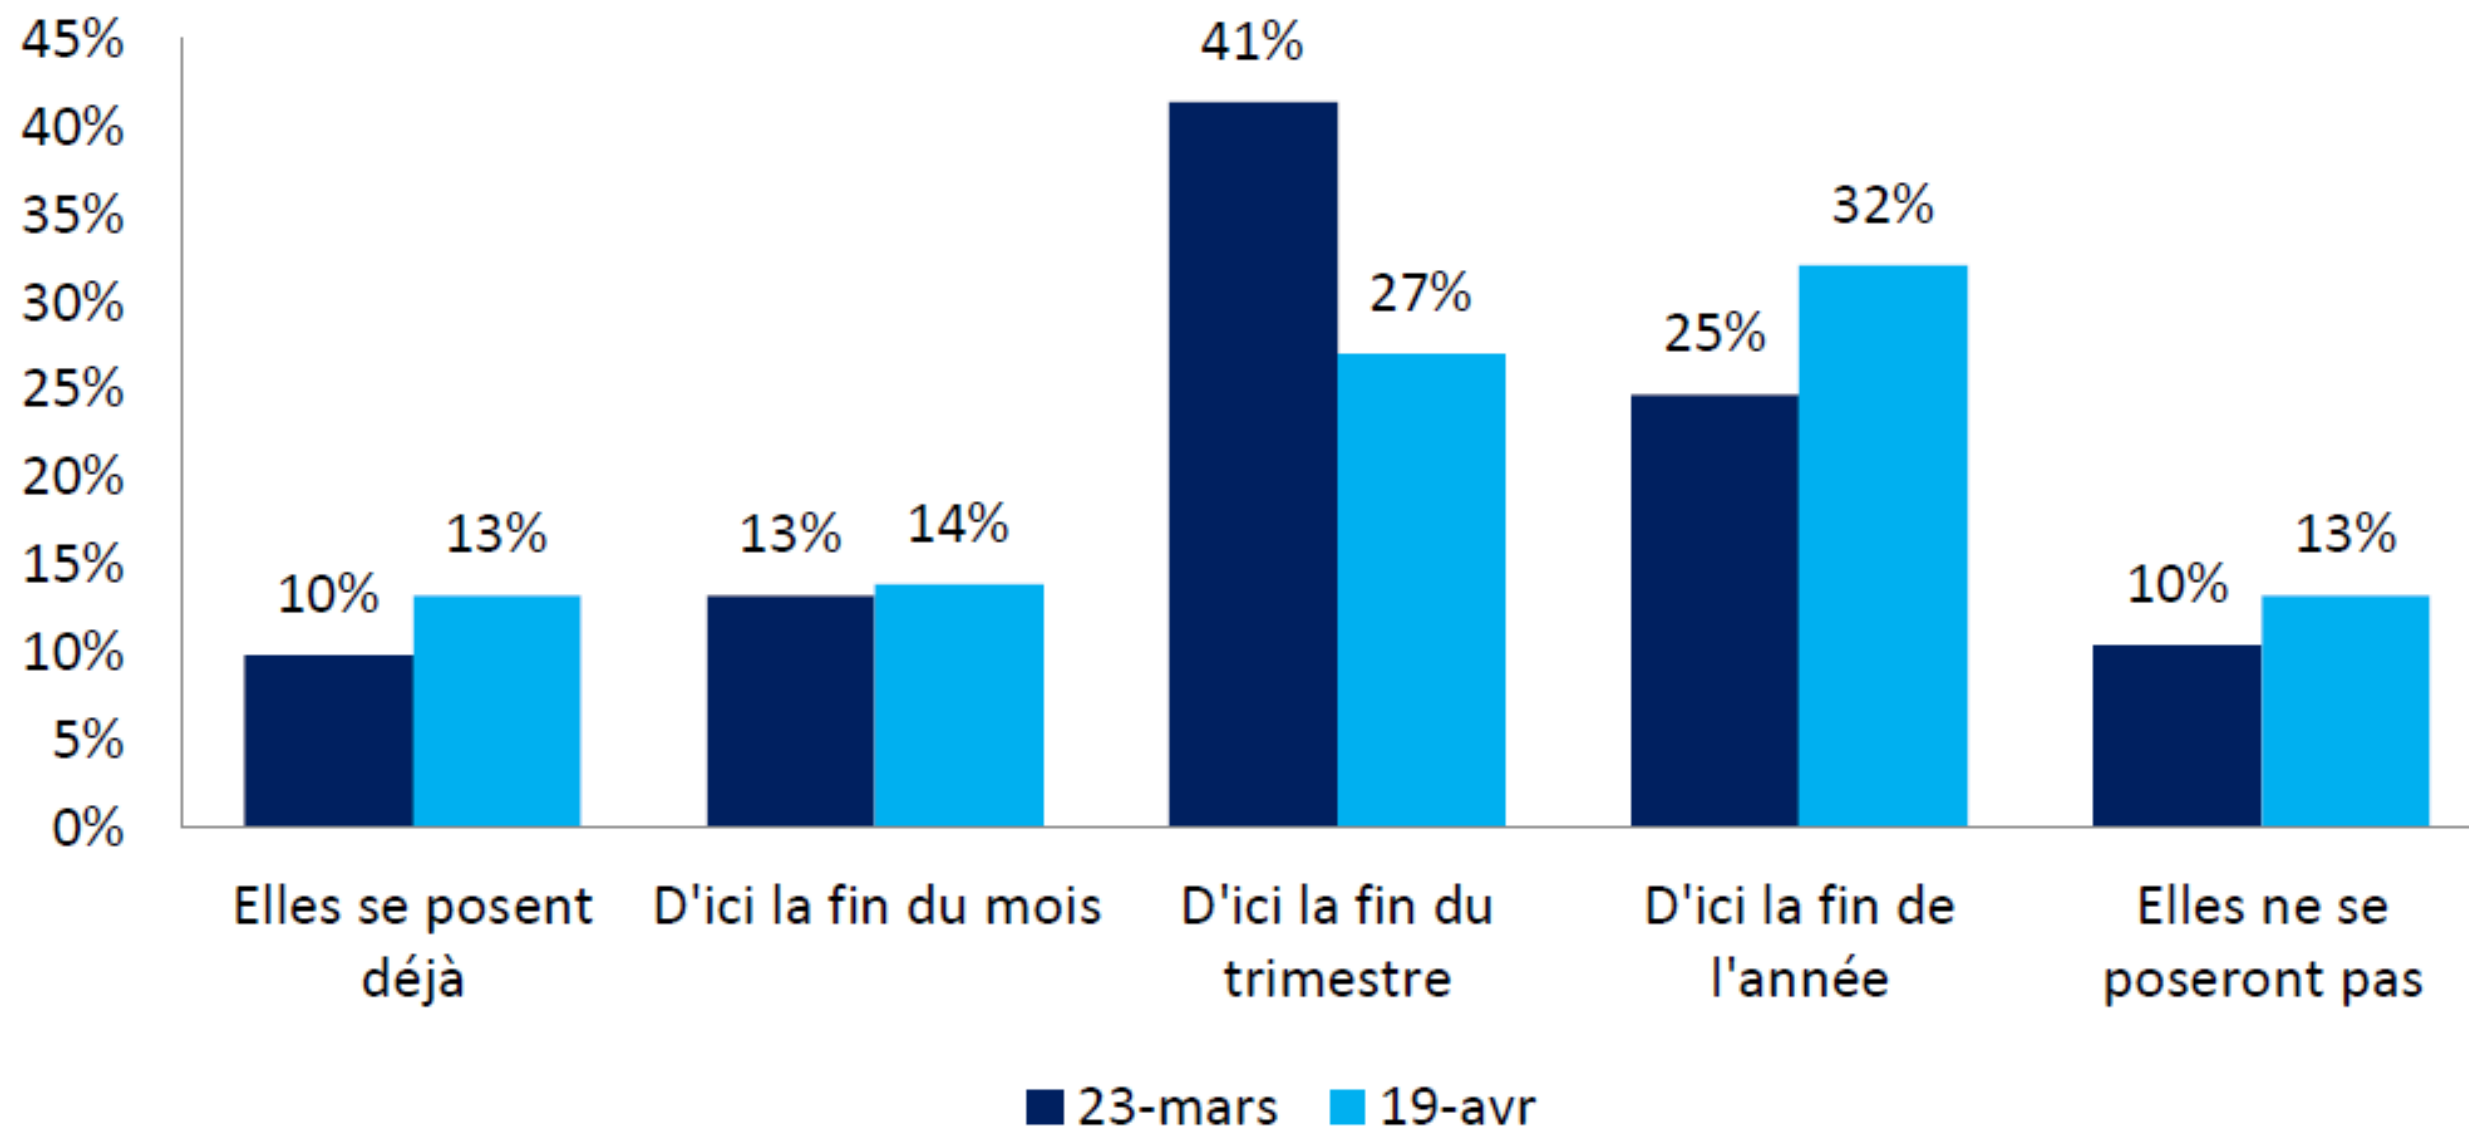

340 répondants (225 entreprises)
tous les secteurs d'activités

75 % ouverts à cette période de
l'année - forte majorité

+ 650 commentaires reçus

IMPACTS ACTUELS DE LA PANDÉMIE

- De plus en plus d'impacts importants et critiques pour les entreprises
- + de 70% des entreprises ont subi des impacts de significatifs à critiques
- 15 entreprises estiment subir des impacts critiques (entreprise en péril)
- Augmentation importante de pertes de revenus anticipées à + de 75%

Échéance problématiques de liquidité

Malgré qu'il y ait encore des entreprises qui ont des problématiques de liquidités actuellement et d'ici la fin du mois, fait encourageant, on remarque une baisse significative des entreprises qui entrevoyaient des problématiques d'ici le prochain trimestre.